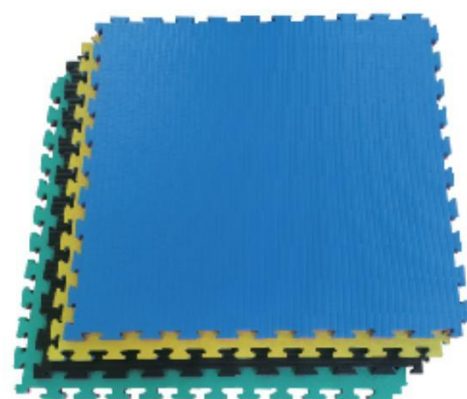

### EVA TAEKWONDO MAT

Item No: PM-1  
型号: PM-1

厚度: 2cm、2.5cm、3cm、4cm、5cm  
规格: 100cm\*100cm, 80cm\*80cm  
颜色: 红色/蓝色/黑色/灰色/黄色/木质  
密度: 90kg/m<sup>3</sup>、110 kg/m<sup>3</sup>  
材质: EVA  
样式: 各半、灰心  
硬度: 38-45° (邵氏C)