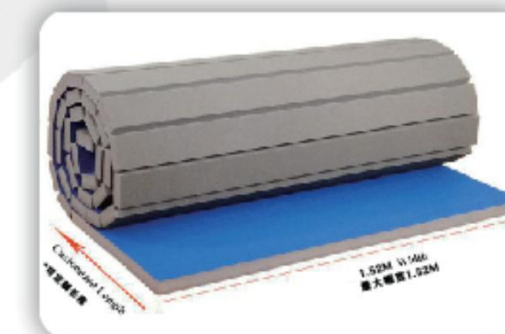

Color: Blue/Black/Green/Red/Grey/Yellow/White/Orange
Materials: Vinyl+XPE foam
Density(Foam): 33kg/cbm or 40kg/cbm
Logo printing: Available
Pattern: Tatami/New Tatami/Smooth
Length: 2-30m
Thickness: 2.5cm/3cm/4cm/5cm/6cm
Width: 1.52m